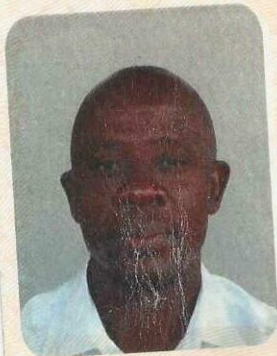

REPUBLIQUE DE GUINEE  
Travail - Justice - Solidarité  
CARTE D'ELECTEUR

Identifiant:18503GKD0225000204

Prénom(s):Nestor

Nom:OUENDENO

Né(e) le:03/03/1985 àGueckedou

Sexe:Masculin

Adresse:Waoutoh

Région: N'zérékoré

Préfecture:Guéckédou / Guéckédou

District/Quartier:Waoutoh

Secteur:Waoutoh 1

Centre de vote:Ivie Duteel

Bureau de vote :Ivie Duteel

Date d'expiration:31/12/2027

Numéro de carte: 006539238

Guinée